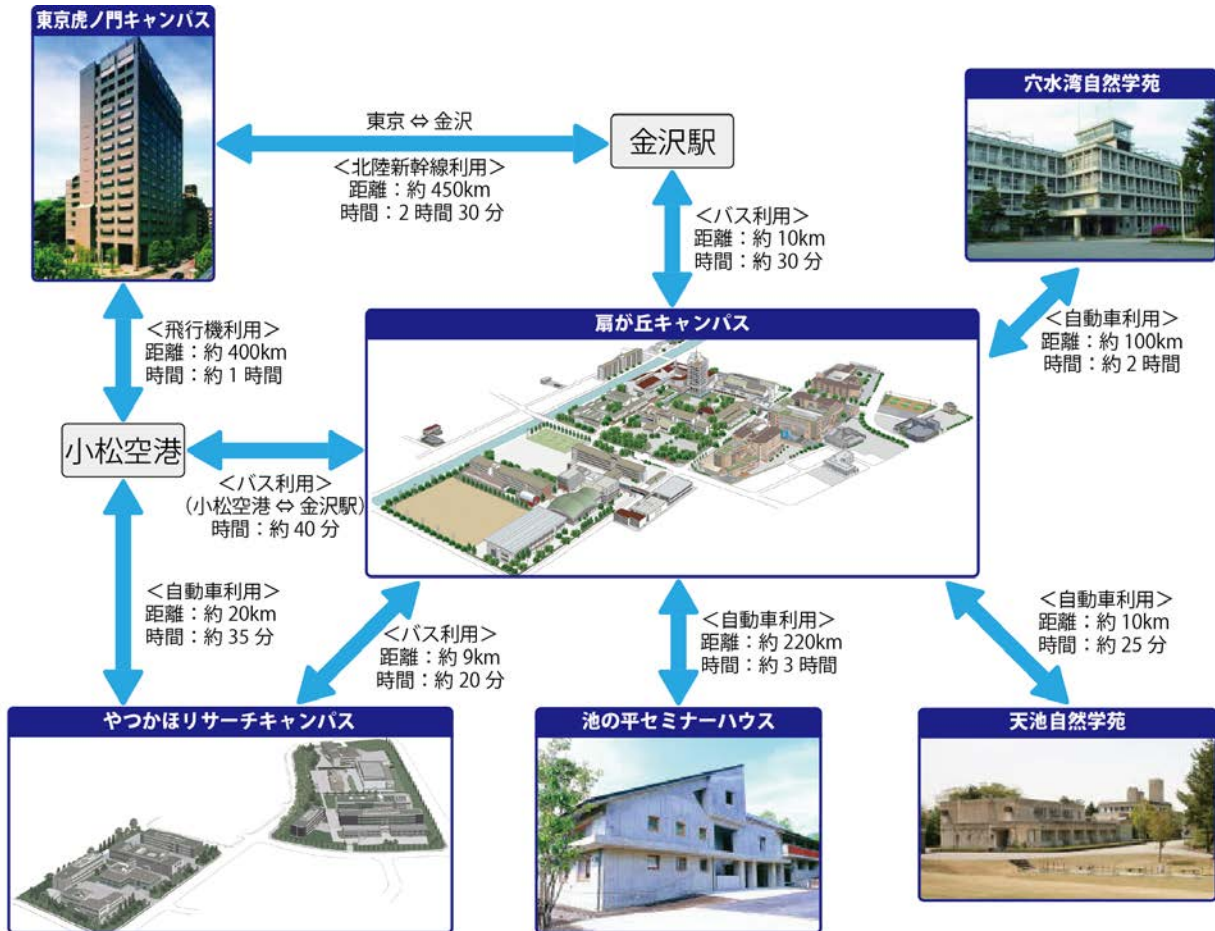

8. キャンパス構成

8.1 キャンパスの所在地と構成・概要・交通手段

金沢工業大学は、扇が丘キャンパスをメインキャンパスとし、次に示す6つのキャンパスを設けています。各キャンパスの位置と交通手段の詳細は、http://www.kanazawa-it.ac.jp/about_kit/access.html で紹介しています。

各々のキャンパスの所在地と校地面積および校舎面積を表 8-1 に示します。

表 8-1 キャンパスの所在地等

校地名	所在地	校地面積	校舎面積 (借用建物含む)
扇が丘キャンパス	石川県野々市市扇が丘 7 番 1 号	183,305 m ²	144,744 m ²
やつかほりサーチキャンパス	石川県白山市八束穂 3 丁目 1 番地	81,079 m ²	44,248 m ²
天池自然学苑	石川県金沢市天池 3 番地	205,805 m ²	5,347 m ²
穴水湾自然学苑	石川県鳳珠郡穴水町由比ヶ丘	40,355 m ²	5,484 m ²
池の平セミナーハウス	新潟県妙高市池の平 2275-5	5,682 m ²	2,866 m ²
東京・虎ノ門キャンパス	東京都港区愛宕 1 丁目 3 番 4 号	-	2,523 m ²

8.2 健康・体育施設

① 扇が丘診療所

専任の医員が在籍する内科診療所をキャンパス内に併設しています。風邪やおなかの調子が悪いときなど、学内で気軽に診察を受けることができます。薬も提供しているほか、病状によっては他の病院への紹介も行っています。なお本学の学生は、学生健康保険互助会に加入しているため、1年間あたり30,000円まで自己負担を必要としません。

② スポーツ考房

多種多様なトレーニング機器を揃えており、毎日を元気に楽しく過ごせる体力づくりや、競技に勝つための体力づくりができます。また、腰痛や肩こり、ダイエットなど個々に合わせたアドバイスも行っています。平日は、20時まで利用可能です。詳細は、<http://www.kanazawa-it.ac.jp/training/index.html> で紹介しています。