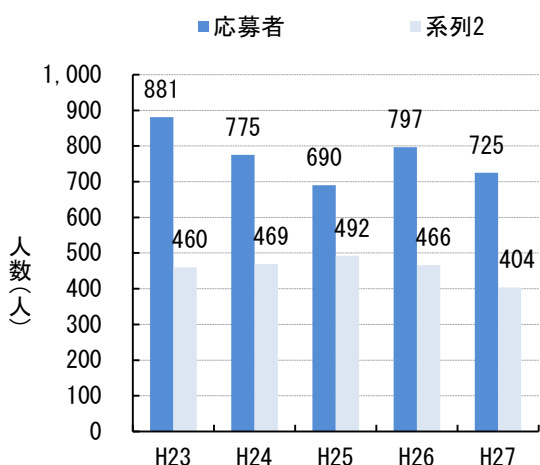

### ① 学会・協会

諸団体における本学教職員の評価が高まり、学会・協会などの役員のほか、各種委員会や地方公共団体の委員などを引き受けるケースが多くなっています。本学では、このような活動を社会貢献と位置づけ推奨しています。平成27年度は、のべ815名の教職員が役員・委員等をつとめました。

### ② サイエンス・スクール

地域の小中高校生を対象とし、「科学の面白さ」「モノづくりの楽しさ」を体験する科学実験授業を毎年開催しています。夏休みに開催しているKITサマー・サイエンス・スクールでは、定員437名に対して約2.13倍の応募があり、リピータも多く、保護者共々喜ばれています（図11-1参照）。また、近県の高等学校と連携し、サイエンスパートナーシッププロジェクト（SPP）やスーパーサイエンスハイスクール（SSH）など、工学部体験授業も開催しています（図11-2参照）。

図 11-1 サマー・サイエンス・スクール参加者数の推移

図 11-2 高校生体験授業などの参加者数の推移