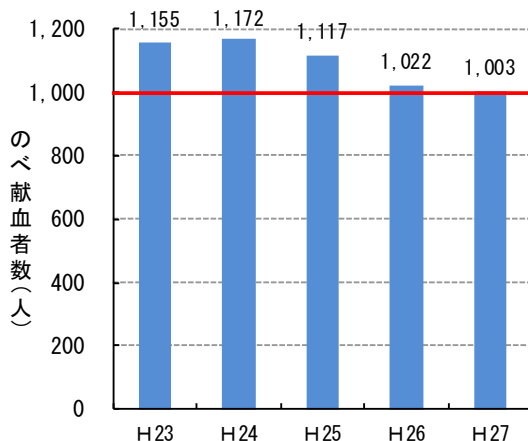

図 11-1 サマー・サイエンス・スクール参加者数の推移

図 11-2 高校生体験授業などの参加者数の推移

### ③ 献血活動

県赤十字血液センターとの連携のもと、本学では積極的な献血活動を展開しており、県内で唯一、年間の献血者数が1,000名を超える大学となっています。平成27年度は、1,003名が献血に協力し、平成15年度より13年連続で献血者数1,000名超えを達成しています。図11-3に献血者数の推移を示します。

図 11-3 献血者数の推移