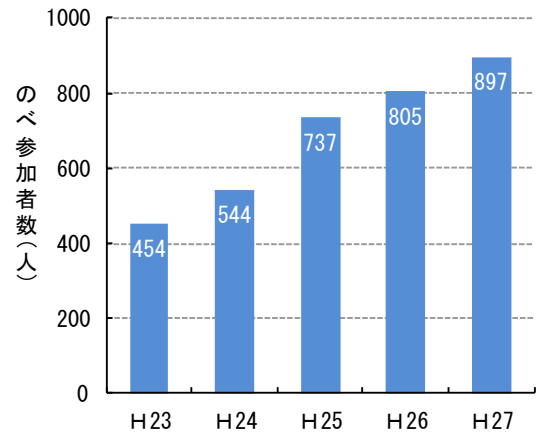

図 11-1 サマー・サイエンス・スクール参加者数の推移

図 11-2 高校生体験授業などの参加者数の推移

### ③ 献血活動

県赤十字血液センターとの連携のもと、本学では積極的な献血活動を展開しており、県内で唯一、年間の献血者数が1,000名を超える大学となっています。平成27年度は、1,003名が献血に協力し、平成15年度より13年連続で献血者数1,000名超えを達成しています。図11-3に献血者数の推移を示します。

図 11-3 献血者数の推移

#### ④ イーグル・セーフティ・プロジェクト

警察や町などと協力し、防犯パトロール隊「イーグル・セーフティ・プロジェクトチーム」を結成しています。学生たちは、防犯協会員や交番所員らとともに、キャンパス周辺の町会で月2回程度のパトロールを行い、近隣の治安維持に貢献しています。図 11-4 に年間参加者数の推移を示します。

図 11-4 イーグル・セーフティ・プロジェクト  
年間参加者数の推移