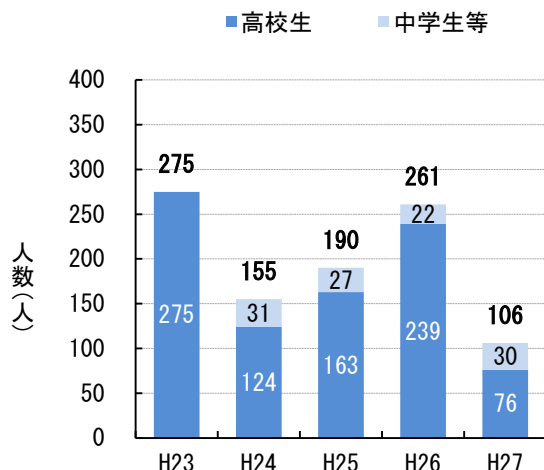

### ② サイエンス・スクール

地域の小中高校生を対象とし、「科学の面白さ」「モノづくりの楽しさ」を体験する科学実験授業を毎年開催しています。夏休みに開催しているKITサマー・サイエンス・スクールでは、定員437名に対して約2.13倍の応募があり、リピータも多く、保護者共々喜ばれています（図11-1参照）。また、近県の高等学校と連携し、サイエンスパートナーシッププロジェクト（SPP）やスーパーサイエンスハイスクール（SSH）など、工学部体験授業も開催しています（図11-2参照）。

図 11-1 サマー・サイエンス・スクール参加者数の推移

図 11-2 高校生体験授業などの参加者数の推移

### ③ 献血活動

県赤十字血液センターとの連携のもと、本学では積極的な献血活動を展開しており、県内で唯一、年間の献血者数が1,000名を超える大学となっています。平成27年度は、1,003名が献血に協力し、平成15年度より13年連続で献血者数1,000名超えを達成しています。図11-3に献血者数の推移を示します。

図 11-3 献血者数の推移