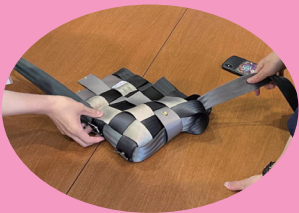

シートベルトで作る
リベルトバッグ!