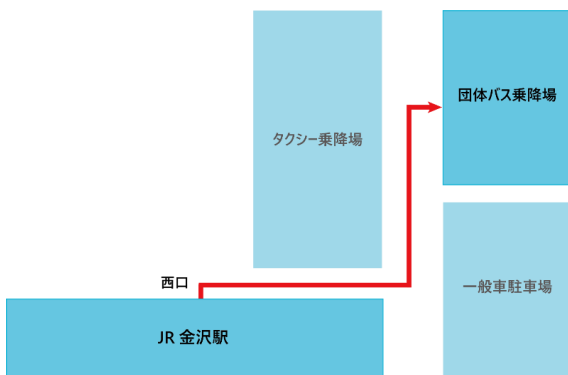

白山麓キャンパス	金沢駅
17:15	18:15
20:00	21:00

DAY
2

10月7日（日）

■ 往路 【金沢駅→白山麓キャンパス】

金沢駅	白山麓キャンパス
8:30	9:30
8:45	9:45
9:00	10:00

■ 復路 【白山麓キャンパス→金沢駅】

白山麓キャンパス	金沢駅
16:15	17:15
16:30	17:30

【金沢駅 シャトルバス乗り場】

金沢駅西口近くの団体バス乗降場で、シャトルバスにお乗りください。
（西口から徒歩およそ1分）

【参考】

■ 白山麓キャンパスへの、車での所要時間

金沢駅から・・・約1時間 | 小松空港から・・・約45分