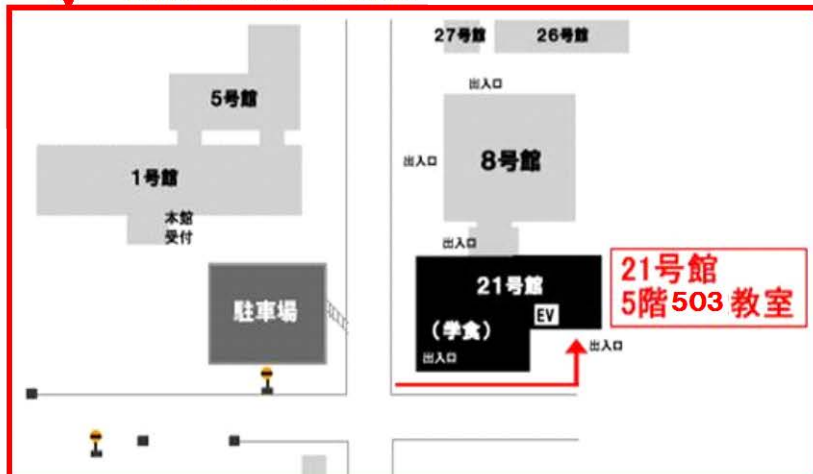

K I T空間情報プロジェクト

日本写真測量学会北信越支部共催

平成23年度 第4回空間情報セミナー式次第

平成24年3月2日（月）14:00～ 金沢工業大学 21号館503・504室

1. ご挨拶 金沢工業大学 環境・建築学部 鹿田 正昭 教授

2. セミナー

■空間情報セミナー講演①（CPDポイント付与対象） 14:00～15:00

- 講演タイトル：土地と人との関わり合い

- 講演タイトル：航空写真測量の変遷と今後のG空間への活用

～2次元地図から3次元空間情報へ～

- 講師：国際航業株式会社 GEOソリューション事業部

ビジネスフロント推進部 ソリューションG 山田桂 氏

3. 事務連絡 17:00～17:15

4. 懇談会 18:30～

※ 任意参加

場所は金沢駅周辺を予定しております。

講師の方との懇談の場として積極的にご参加ください。

当日参加の有無をお聞かせください。

第3回 空間情報プロジェクト 参加申込み用紙

FAX 076-294-6715

メール isp@kanazawa-it.ac.jp

第3回 空間情報プロジェクト（3月2日）に参加を希望される方は、以下の事項を記入し、期日までにFAXまたはメールにてお申込みください。

申込み期日：2月29日（水）まで

氏名		
企業・団体名		
連絡先(電話)		
メールアドレス		
CPD希望	希望する	希望しない

※皆様よりご提供いただいた個人情報は、本プロジェクトのみの利用といたします。ご本人様の事前のご了解なく第三者に提供・提示されることはありません。

※当日講師の方を交えた懇親会を金沢駅周辺で行う予定をしております。当日参加の有無を伺いますので、よろしくお願いいたします。

会場のご案内

新設された21号館の5階が会場となります。

当日ご不明な点がございましたら・・・

問い合わせ先
事務担当 福田携帯
090-3298-8601
お気軽にお電話ください。