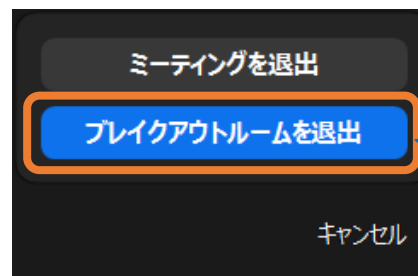

メインルームへの戻り方

画面右下の「ルームを退出する」をクリックし、「ブレイクアウトルームを退出」をクリック