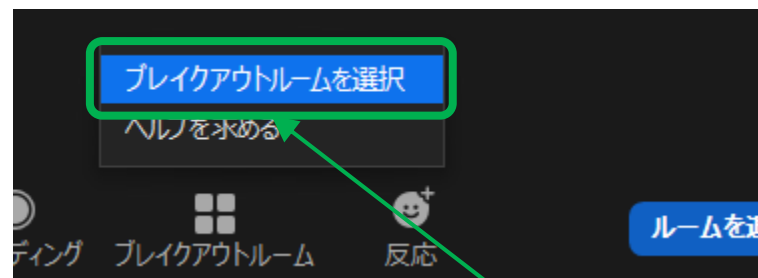

ブレイクアウトルーム機能について(パソコンの場合)

ブレイクアウトルームへの移動方法

①「ブレイクアウトルーム」をクリック
※画面表示幅が狭いと「…」というアイコンで省略されている可能性があります。

②参加したいルームを選択し「はい」をクリック
※選択後自動的にルームへ移動します。

ルーム間の移動方法

「ブレイクアウトルーム」をクリックし、「ブレイクアウトルームを選択」をクリック
※メインルームからの移動時と同様の操作で移動ができます。