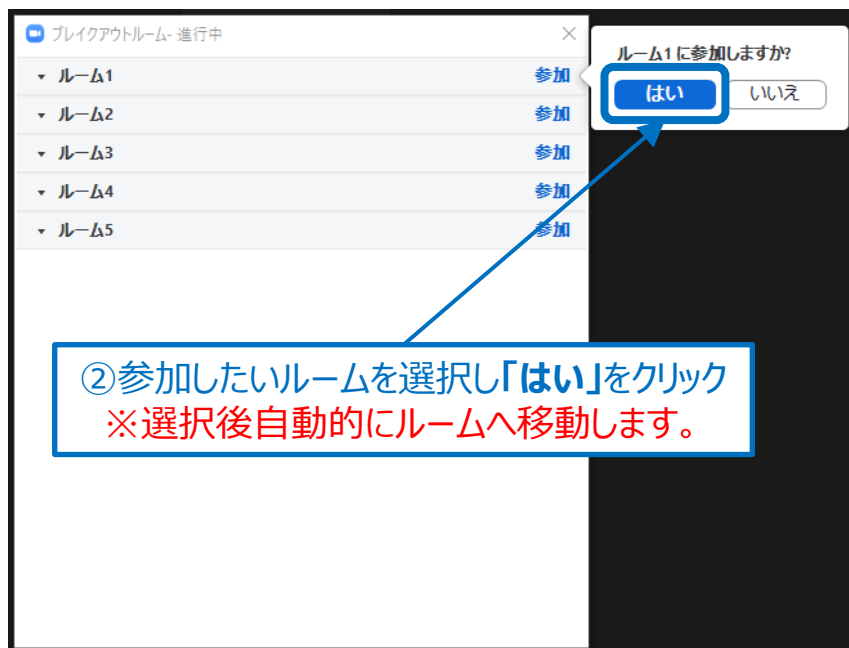

ブレイクアウトルーム機能について(パソコンの場合)

ブレイクアウトルームへの移動方法

①「ブレイクアウトルーム」をクリック
※画面表示幅が狭いと「…」というアイコンで省略されている可能性があります。

②参加したいルームを選択し「はい」をクリック
※選択後自動的にルームへ移動します。

ルーム間の移動方法

「ブレイクアウトルーム」をクリックし、「ブレイクアウトルームを選択」をクリック
※メインルームからの移動時と同様の操作で移動ができます。