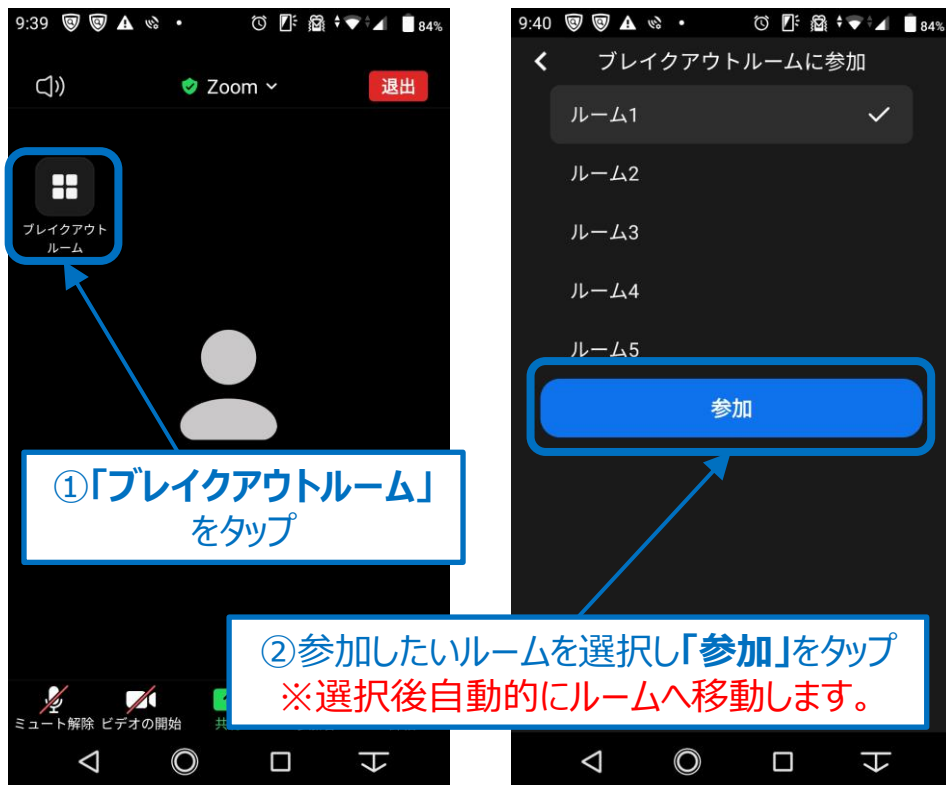

ブレイクアウトルーム機能について(パソコンの場合)

ブレイクアウトルームへの移動方法

①「ブレイクアウトルーム」をクリック
※画面表示幅が狭いと「…」というアイコンで省略されている可能性があります。

②参加したいルームを選択し「はい」をクリック
※選択後自動的にルームへ移動します。

ルーム間の移動方法

「ブレイクアウトルーム」をクリックし、「ブレイクアウトルームを選択」をクリック
※メインルームからの移動時と同様の操作で移動ができます。

メインルームへの戻り方

画面右下の「ルームを退出する」をクリックし、「ブレイクアウトルームを退出」をクリック

ブレイクアウトルーム機能について(スマートフォンの場合)

ブレイクアウトルームへの 移動方法

ルーム間の 移動方法

メインルームへの 戻り方