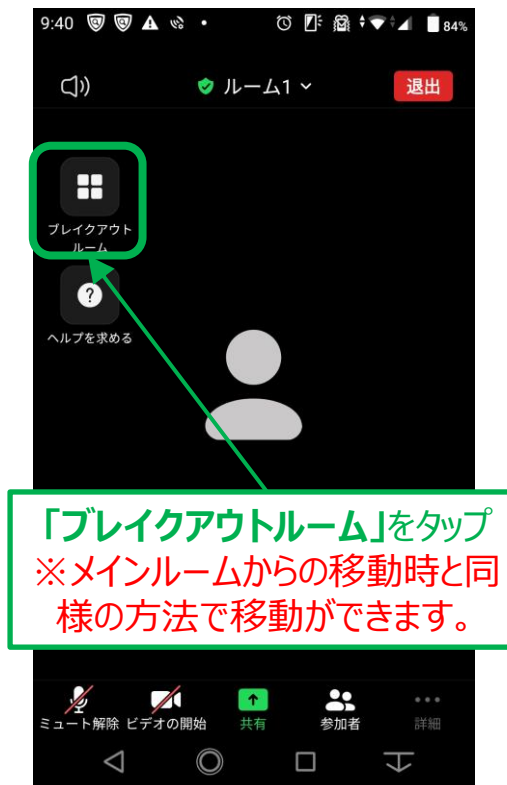

ブレイクアウトルーム機能について(パソコンの場合)

ブレイクアウトルームへの移動方法

①「ブレイクアウトルーム」をクリック
※画面表示幅が狭いと「…」というアイコンで省略されている可能性があります。

②参加したいルームを選択し「はい」をクリック
※選択後自動的にルームへ移動します。

ルーム間の移動方法

「ブレイクアウトルーム」をクリックし、「ブレイクアウトルームを選択」をクリック
※メインルームからの移動時と同様の操作で移動ができます。

メインルームへの戻り方

画面右下の「ルームを退出する」をクリックし、「ブレイクアウトルームを退出」をクリック

ブレイクアウトルーム機能について(スマートフォンの場合)

ブレイクアウトルームへの 移動方法

ルーム間の 移動方法

メインルームへの 戻り方