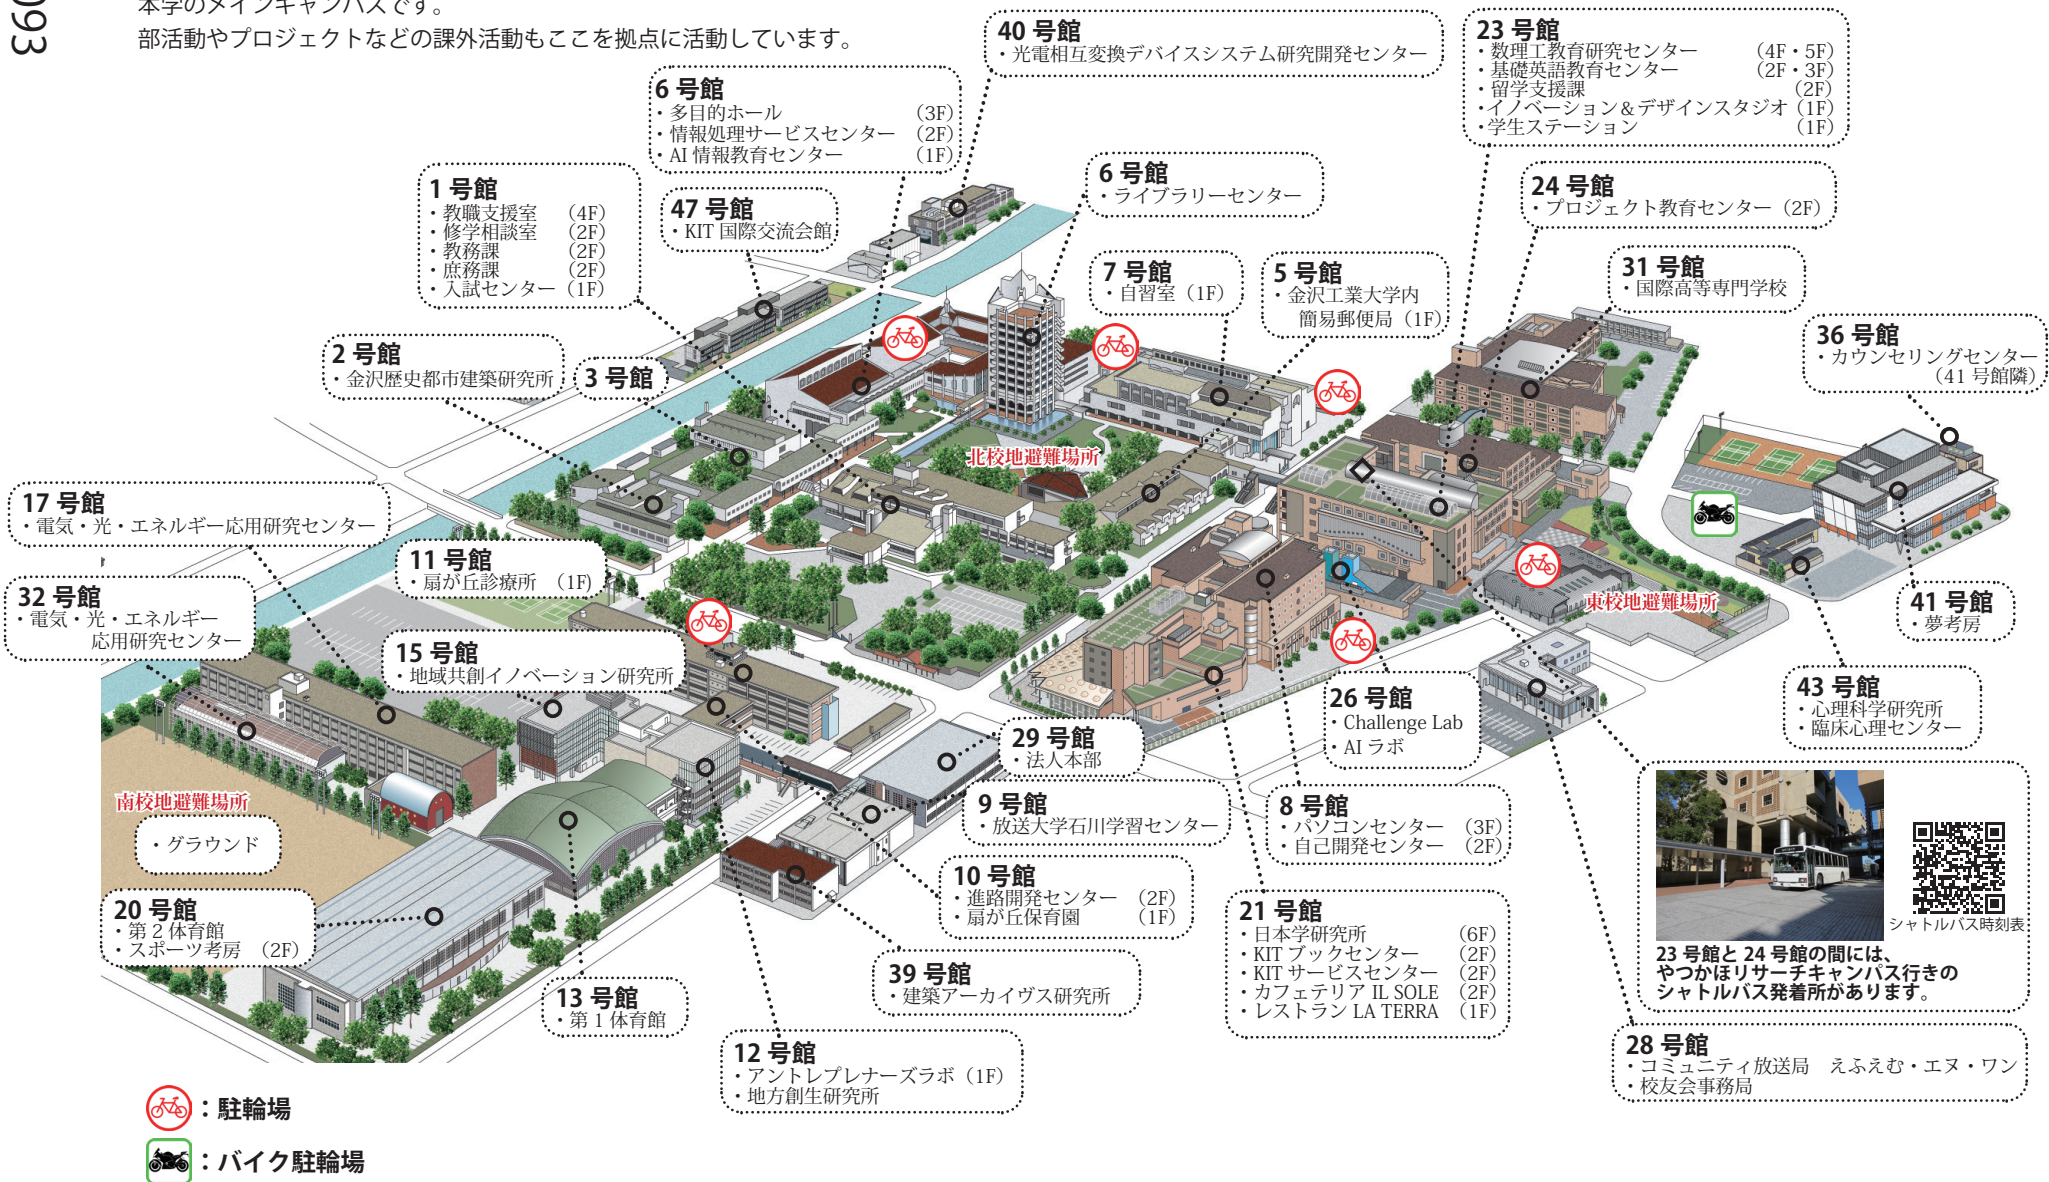

扇が丘キャンパス

所在地：石川県野々市市扇が丘7番1号

本学のメインキャンパスです。

部活動やプロジェクトなどの課外活動もここを拠点に活動しています。

093

やつかほりサーチキャンパス

所在地：石川県白山市八束穂3丁目1番地

実験設備などを備えた研究所群です。
一部の学科の研究室活動はここで行われます。

白山麓キャンパス

所在地：石川県白山市瀬戸辰3丁目1番地

里山を拠点とした実証実験キャンパスです。
併設校 国際高等専門学校の1-2年次生が学ぶ校舎もここに 있습니다。