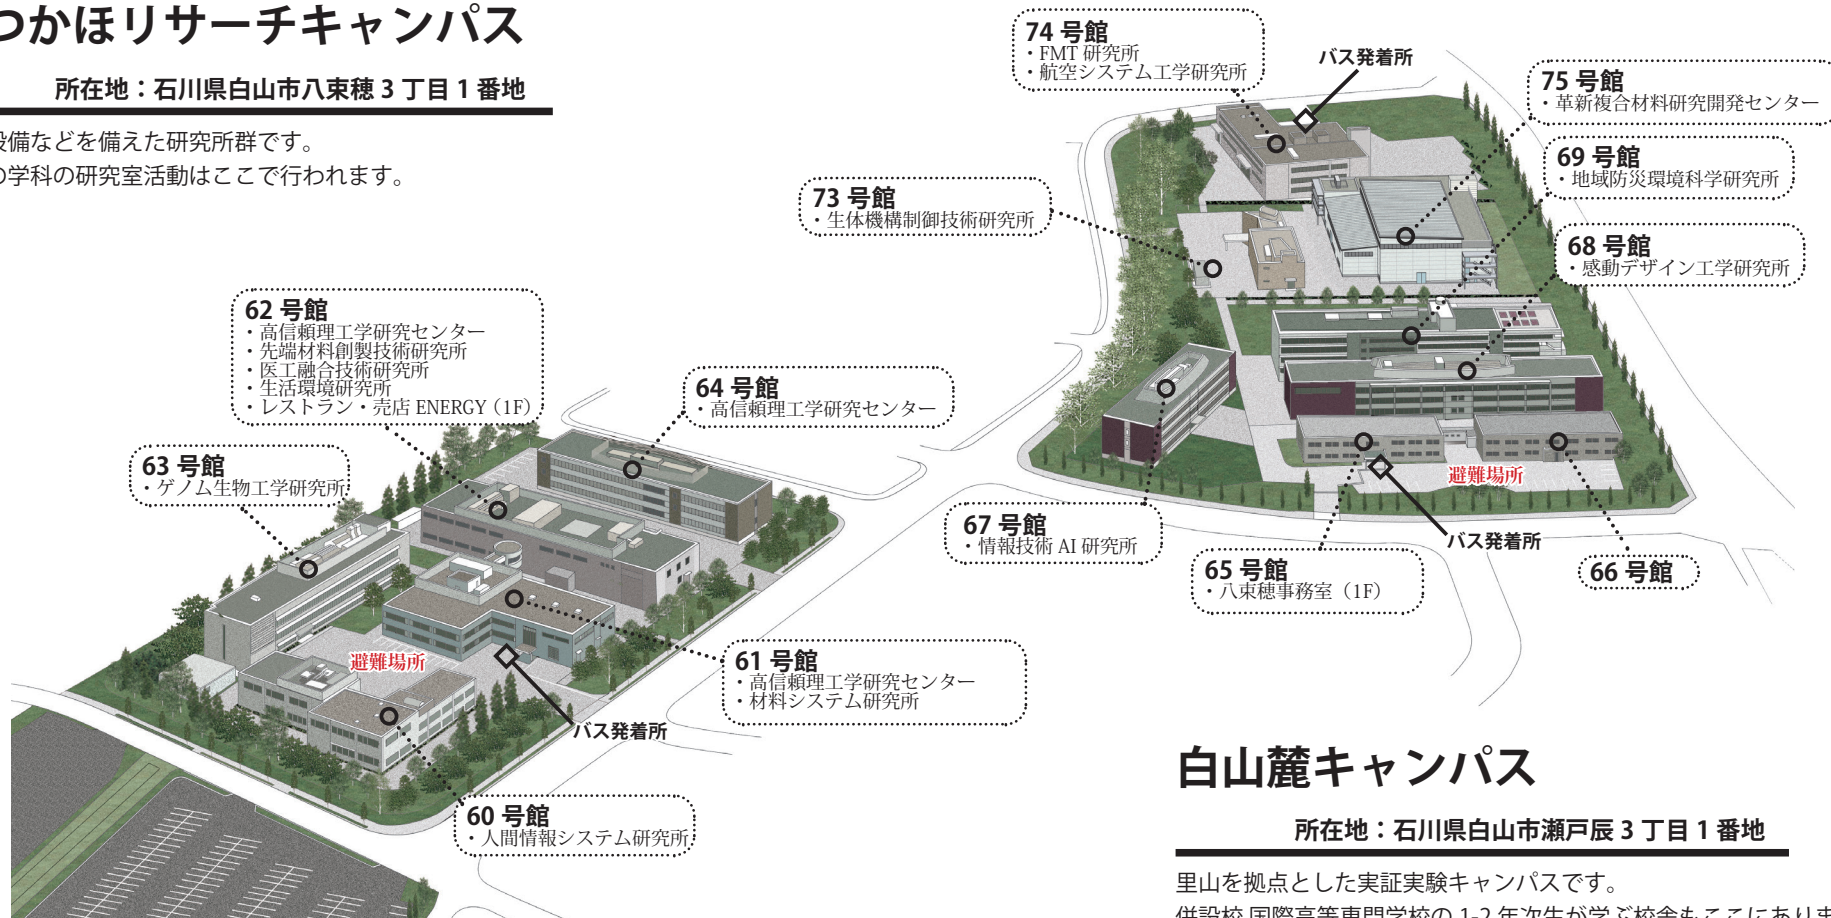

扇が丘キャンパス

所在地：石川県野々市市扇が丘7番1号

本学のメインキャンパスです。

部活動やプロジェクトなどの課外活動もここを拠点に活動しています。

093

やつかほりサーチキャンパス

所在地：石川県白山市八束穂3丁目1番地

実験設備などを備えた研究所群です。
一部の学科の研究室活動はここで行われます。

白山麓キャンパス

所在地：石川県白山市瀬戸辰3丁目1番地

里山を拠点とした実証実験キャンパスです。
併設校 国際高等専門学校の1-2年次生が学ぶ校舎もここに 있습니다。