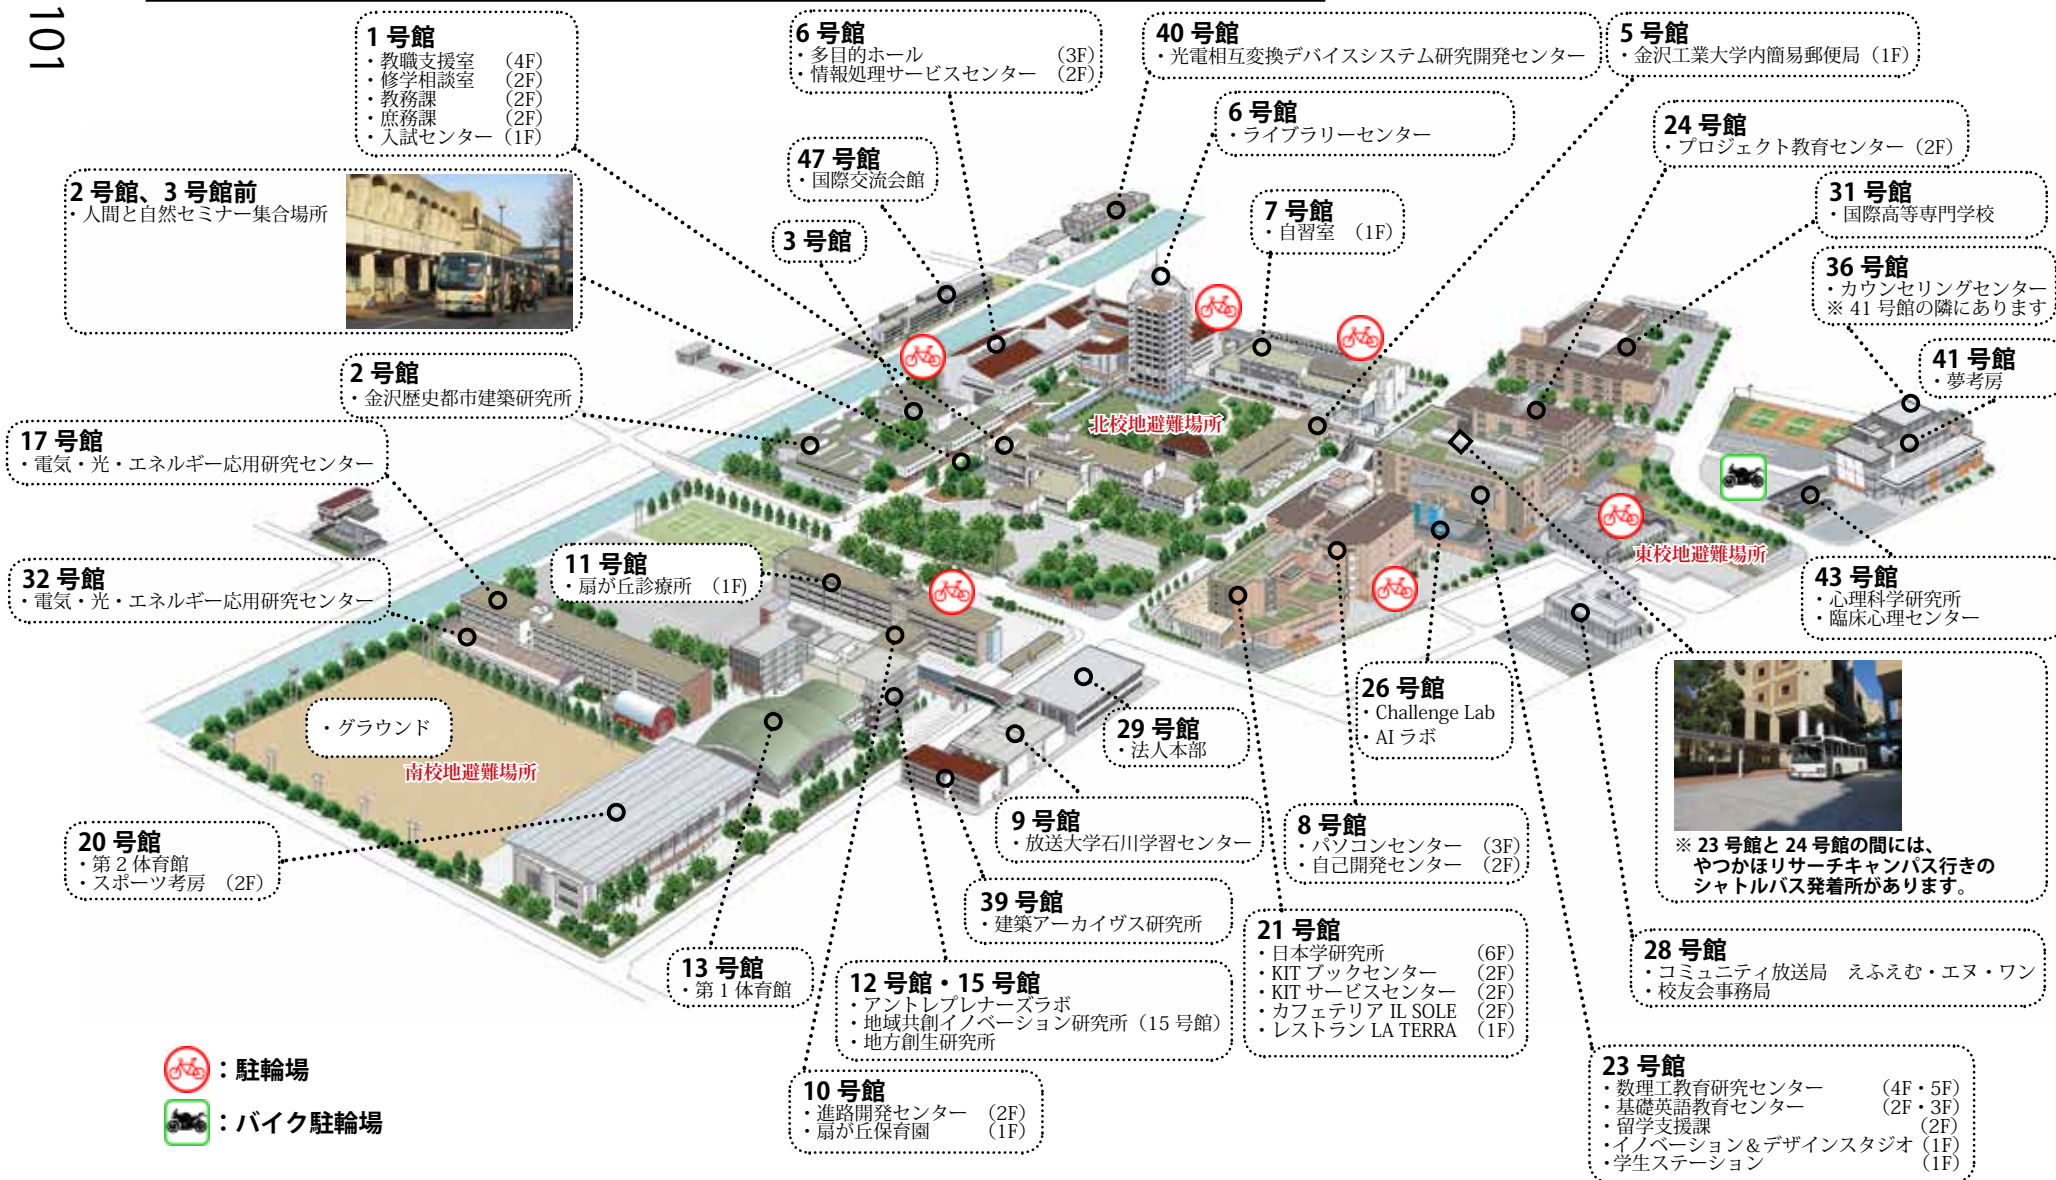

# 扇が丘キャンパス

所在地：石川県野々市市扇が丘7番1号

101

# やつかほりサーチキャンパス

所在地：石川県白山市八束穂3丁目1番地